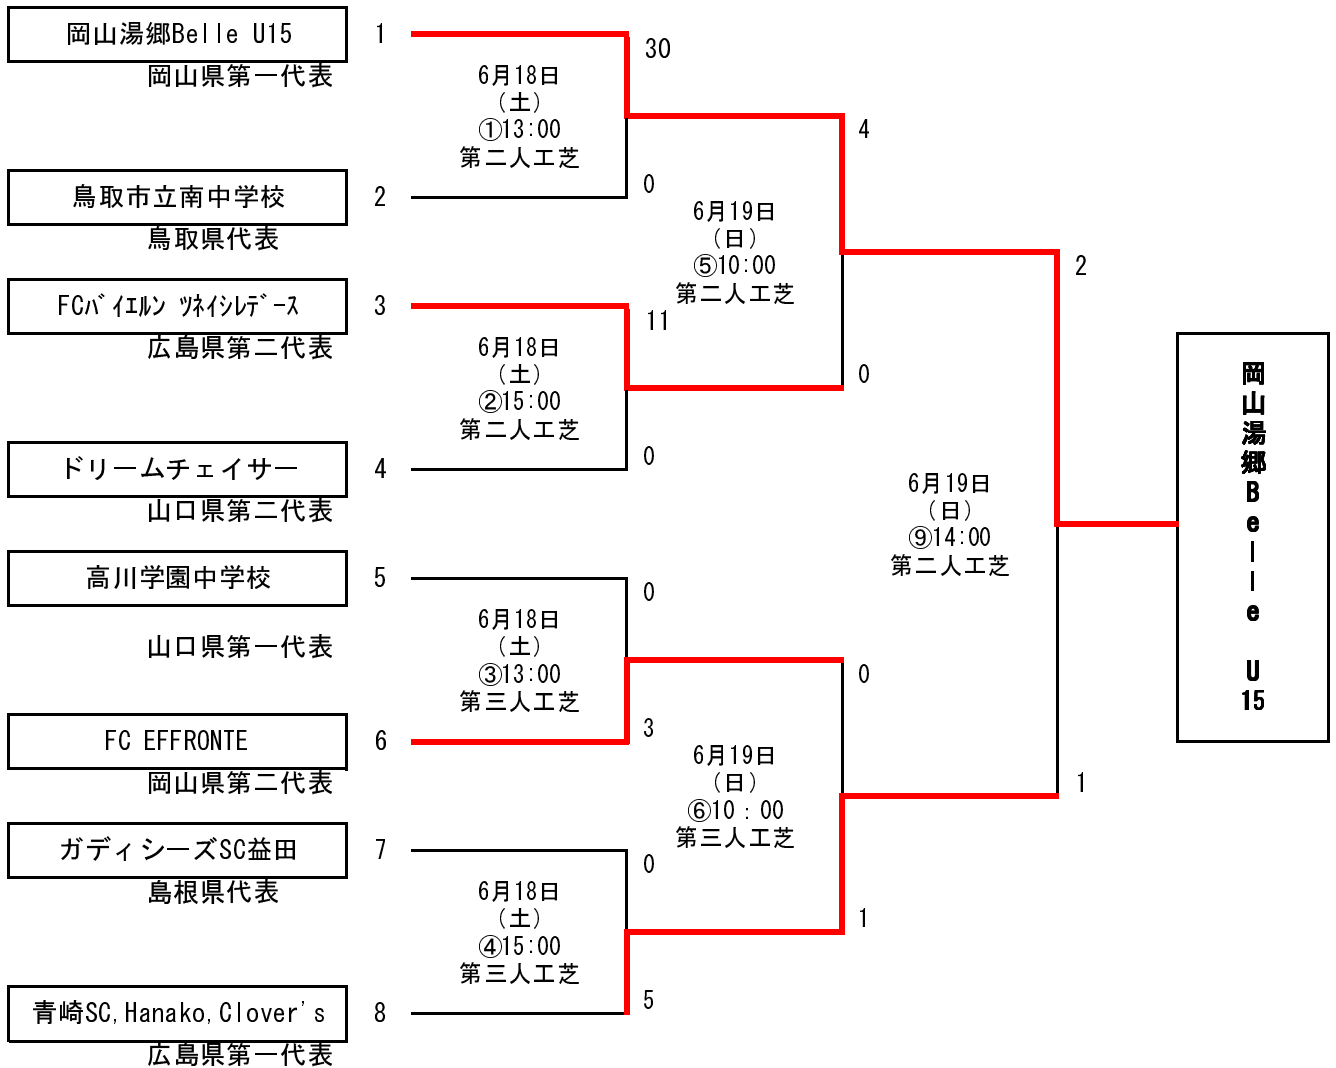

第21回 全日本女子ユース(U-15)サッカー選手権大会中国地域予選会

期 日 平成28年6月18日(土)、19日(日)
 会 場 美作ラグビー・サッカー場(第二人工芝、第三人工芝)

※⑦⑧は、フレンドリー戦

三位決定戦

優勝、準優勝チームは、7月23日から、大阪府堺市で開催される全国大会への参加する権利と義務を有します。

第21回 全日本女子ユース(U-15)サッカー選手権大会中国地域予選会

開催日	キックオフ	会場		結果			
6月18日	13:00	美作ラグビー サッカー場 第二人工芝	①	岡山湯郷Belle U15	30	$\frac{15 - 0}{15 - 0}$ 0	鳥取市立南中学校
	15:00	美作ラグビー サッカー場 第二人工芝	②	FCパルティン ツネイシテース	11	$\frac{5 - 0}{6 - 0}$ 0	ドリームチェイサー
	13:00	美作ラグビー サッカー場 第三人工芝	③	高川学園中学校	0	$\frac{0 - 2}{0 - 1}$ 3	FC EFFRONTE
	15:00	美作ラグビー サッカー場 第三人工芝	④	ガディシーズSC益田	0	$\frac{0 - 2}{0 - 3}$ 5	青崎 SC, Hanako, Clover's
6月19日	10:00	美作ラグビー サッカー場 第二人工芝	⑤	岡山湯郷Belle U15	4	$\frac{0 - 0}{4 - 0}$ 0	FCパルティン ツネイシテース
	10:00	美作ラグビー サッカー場 第三人工芝	⑥	FC EFFRONTE	0	$\frac{0 - 1}{0 - 0}$ 1	青崎 SC, Hanako, Clover's
	14:00	美作ラグビー サッカー場 第二人工芝	⑨	岡山湯郷Belle U15	2	$\frac{1 - 0}{1 - 1}$ 1	青崎 SC, Hanako, Clover's
	14:00	美作ラグビー サッカー場 第三人工芝	⑩	FCパルティン ツネイシテース	2	$\frac{0 - 0}{2 - 0}$ 0	FC EFFRONTE